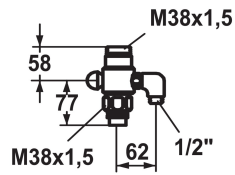

KWC GASTRO

Deviatore per raccordo per tubo flessibile

Modell-Linie: SPAREPARTS | Z.504.527.000

Rubinerie per bagni | Accessori per rubinetteria

KWC-No.

530896

chromeline

* Deviatore per raccordo per tubo flessibile
* Commutazione con riposizionamento automatico

* Adatto a:
– KWC GASTRO

Dati tecnici

Codice colore

chromeline

Tipo di rubinetto

Ersatzteil