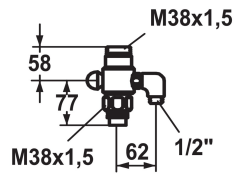

## KWC GASTRO

Deviatore per raccordo per tubo flessibile

Modell-Linie: SPAREPARTS | Z.504.527.000

Rubinerterie per bagni | Accessori per rubinetteria

### KWC-No.

**530896**

chromeline

\* Deviatore per raccordo per tubo flessibile  
\* Commutazione con riposizionamento automatico

\* Adatto a:  
- KWC GASTRO