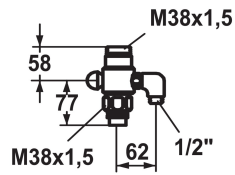

## KWC GASTRO

Inverseur pour raccord de flexible

Modell-Linie: SPAREPARTS | Z.504.527.000

Robinetteries | Accessoires robinetteries

### KWC-No.

**530896**

chromeline

\* Inverseur pour raccord de flexible

\* Inverseur automatique

\* A combiner avec:

– KWC GASTRO