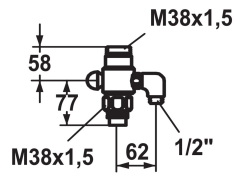

## KWC GASTRO

Inverseur pour raccord de flexible

Modell-Linie: SPAREPARTS | Z.504.527.000

Robinetteries | Accessoires robinetteries

### KWC-No.

**530896**  
chromeline

\* Inverseur pour raccord de flexible  
\* Inverseur automatique

\* A combiner avec:  
- KWC GASTRO