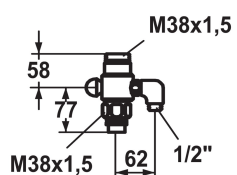

KWC GASTRO

Inverseur pour raccord de flexible

Modell-Linie: SPAREPARTS | Z.504.527.000
Robinetteries | Accessoires robinetteries

KWC-No.

530896
chromeline

* Inverseur pour raccord de flexible
* Inverseur automatique