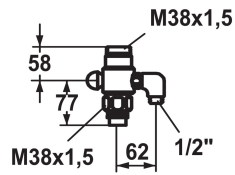

## KWC GASTRO Umsteller für Schlauchanschluss

Modell-Linie: SPAREPARTS | Z.504.527.000  
Armaturen | Zubehör Armaturen

### KWC-Nr.

**530896**  
chromeline

\* Umsteller für Schlauchanschluss  
\* Umstellung mit automatischer Rückstellung

\* Passend zu:  
– KWC GASTRO

### Technische Daten

Farbcode  
Armaturtyp

chromeline  
Ersatzteil