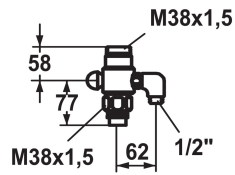

## KWC GASTRO Umsteller für Schlauchanschluss

Modell-Linie: SPAREPARTS | Z.504.527.000  
Armaturen | Zubehör Armaturen

### KWC-Nr.

**530896**  
chromeline

\* Umsteller für Schlauchanschluss  
\* Umstellung mit automatischer Rückstellung

\* Passend zu:  
– KWC GASTRO