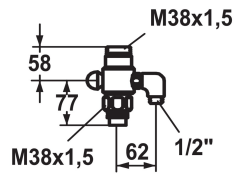

KWC GASTRO

Deviatore per raccordo per tubo flessibile

Modell-Linie: SPAREPARTS | Z.504.527.000

Rubinerterie per bagni | Accessori per rubinetteria

KWC-No.

530896
chromeline

* Deviatore per raccordo per tubo flessibile
* Commutazione con riposizionamento automatico

* Adatto a:
- KWC GASTRO

Dati tecnici

Codice colore

chromeline

Tipo di rubinetto

Ersatzteil

teamNumber

0