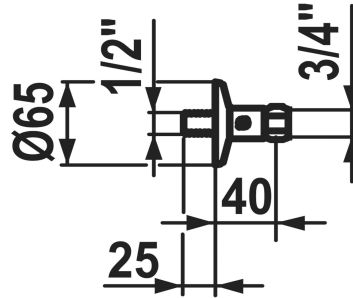

KWC Wandanschluss

Modell-Linie: SPAREPARTS | K.30.90.00.000.44
Armaturen | Zubehör Armaturen

KWC-Nr.

500337
chromeline, NW 1/2\", G 1/2\"

500366
chromeline, NW 1/2\", G 3/4\"

530381
chromeline, NW 3/4\", G 3/4\"

* Wandanschluss
- absperrbar

- gerade
- Gewinderosette

Technische Daten

Anschluss

G 3/4\"

Farbcode

chromeline

Armatortyp

Anschlüsse

Nennweite

NW 1/2\"

Mass Länge

L 40

Material

Messing