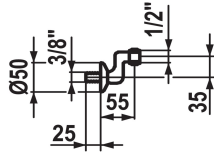

KWC Raccord

Modell-Linie: SPAREPARTS | K.30.99.03.000.41
Robinetteries | Accessoires robinetteries

KWC-No.

500334
chromeline, NW 1/2", G 1/2", D 65

500335
chromeline, NW 3/8", G 1/2", D 50

* Raccord
- sans arrêt

Données techniques

Raccord
Diamètre
Code couleur
Type de robinet
Diamètre nominal
Cote Longueur
Matière

Raccord

G1/2"

G1/2"

- excentrique 35 mm
- rosace fileté

G1/2"
D50
chromeline
Anschlüsse
NW3/8"
L55
Laiton