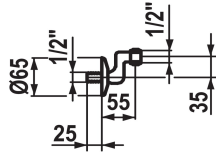

KWC Wandanschluss

Modell-Linie: SPAREPARTS | K.30.99.03.000.43
Armaturen | Zubehör Armaturen

KWC-Nr.

500334
chromeline, NW 1/2", G 1/2", D 65

500335
chromeline, NW 3/8", G 1/2", D 50

* Wandanschluss
- nicht absperbar

Anschluss

G 1/2"

G 1/2"

- exzentrisch 35 mm
- Gewinderosette

Technische Daten

Anschluss

Durchmesser

Farbcode

Armaturtyp

Nennweite

Mass Länge

Material

G 1/2"

D65

chromeline

Anschlüsse