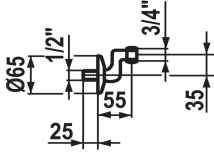

## KWC Raccord

Modell-Linie: SPAREPARTS | K.30.99.03.000.44  
Robinetteries | Accessoires robinetteries

### KWC-No.

**500333**

chromeline, NW 1/2", G 3/4", D 65

\* Raccord  
- sans arrêt

- excentrique 35 mm  
- rosace fileté

### Données techniques

Raccord
Diamètre
Code couleur
Type de robinet
Diamètre nominal
Cote Longueur
Matière
teamNumber

G3/4"
D65
chromeline
Anschlüsse
NW1/2"
L55
Laiton
831936.501