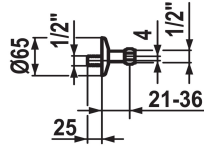

KWC Wandanschluss

Modell-Linie: SPAREPARTS | K.30.99.01.000.43
Armaturen | Zubehör Armaturen

KWC-Nr.

500282
chromeline, NW 1/2", G 1/2"

* Wandanschluss
- nicht absperrbar

- exzentrisch 4 mm
- Gewinderosette

Technische Daten

Anschluss
Farbcode
Armaturtyp
Nennweite
Mass Länge
Material

G 1/2"
chromeline
Anschlüsse
NW 1/2"
L 40
Messing