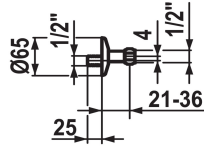

## KWC Wandanschluss

Modell-Linie: SPAREPARTS | K.30.99.01.000.43  
Armaturen | Zubehör Armaturen

### KWC-Nr.

**500282**  
chromeline, NW 1/2", G 1/2"

\* Wandanschluss  
- nicht absperrbar

- exzentrisch 4 mm  
- Gewinderosette

### Technische Daten

|            |
|------------|
| Anschluss  |
| Farbcode   |
| Armaturtyp |
| Nennweite  |
| Mass Länge |
| Material   |

|            |
|------------|
| G 1/2"     |
| chromeline |
| Anschlüsse |
| NW 1/2"    |
| L 40       |
| Messing    |