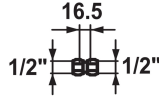

KWC

Raccord femelle double

Modell-Linie: SPAREPARTS | Z.500.158.000
Robinetteries | Accessoires robinetteries

KWC-No.

500158
chromeline, L 16.5, NW 1/2", G 1/2"

538991
chromeline, L 17, NW 3/4", G 3/4"

Cote Longueur

L16.5

L17

* Raccord femelle double

Données techniques

Raccord

G1/2"

Code couleur

chromeline

Diamètre nominal

NW1/2"

Cote Longueur

L16.5

Matière

Laiton