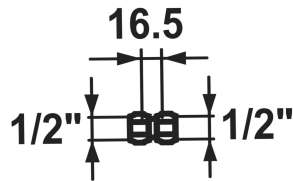

KWC

Raccord femelle double

Modell-Linie: SPAREPARTS | Z.500.158.000
Robinetteries | Accessoires robinetteries

KWC-No.

500158
chromeline, L 16.5, NW 1/2", G 1/2"

538991
chromeline, L 17, NW 3/4", G 3/4"

Mass Länge

L 16.5

L 17

* Raccord femelle double

Données techniques

Anschluss

G 1/2"

Farbcode

chromeline

Nennweite

NW 1/2"

Mass Länge

L 16.5

Material

Messing