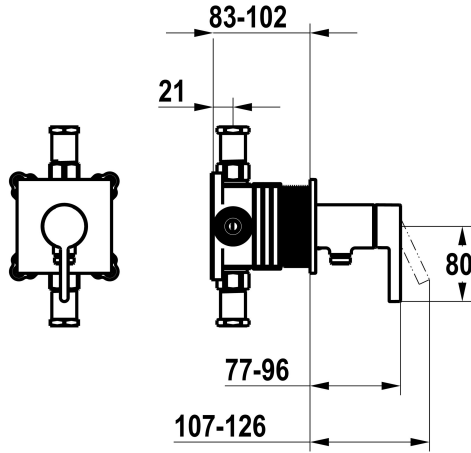

## KWC BEVO Trim kit - lever mixer - shower

Modell-Linie: BEVO | 21.424.550.179  
Douches | Handdouches

### KWC-No.

**125291**  
chromeline, met veiligheidsvoorziening DIN EN 1717

**3600018620**  
brushed gold, with safety device DIN EN 1717

**3600008122**  
brushed steel, met veiligheidsvoorziening DIN EN 1717

\* Afbouwdeel met decorset met functie-eenheid KWC HOMEBOX  
\* Uitloop  
- met geïntegreerde slangaansluiting  
\* KWC patroon M 35-S HF  
- met keramische-schijventechniek  
- debiet en temperatuur traploos instelbaar

### Technical Data

Durchflussmenge	16 l/min (3 bar)
Bedienung	frontbedient
Farbcode	brushed graphite
Installationsart	Wandmontage
Artikeltyp	Hebelmischer
Armaturengeräuschgruppe	I
Unterputz	FM-Set, mit SI DIN EN 1717
Energieetikette (CH)	C
Material	Messing
Höhe maximal	100 mm
Breite maximal	100 mm