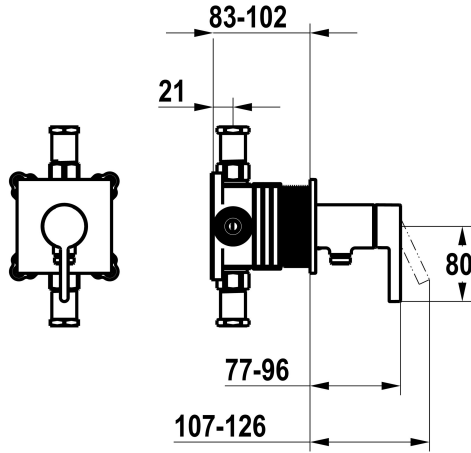

KWC BEVO Trim kit - lever mixer - shower

Modell-Linie: BEVO | 21.424.550.179
Douches | Handdouches

KWC-No.

125291
chromeline, met veiligheidsvoorziening DIN EN 1717

3600018620
brushed gold, with safety device DIN EN 1717

* Afbouwdeel met decorset met functie-eenheid KWC HOMEBOX
* Uitloop
- met geïntegreerde slangaansluiting
* KWC patroon M 35-S HF
- met keramische-schijventechniek
- debiet en temperatuur traploos instelbaar

Technical Data

Durchflussmenge	16 l/min (3 bar)
Bedienung	frontbedient
Farbcode	brushed graphite
Installationsart	Wandmontage
Artikeltyp	Hebelmischer
Armaturengeräuschgruppe	I
Unterputz	FM-Set, mit SI DIN EN 1717
Energieetikette (CH)	C
Material	Messing
Höhe maximal	100 mm
Breite maximal	100 mm

Reserve onderdelen

KWC BEVO

Trim kit - lever mixer - shower

Modell-Linie: BEVO | 21.424.550.179

Douches | Handdouches

Patroon

537602

Z.537.602
