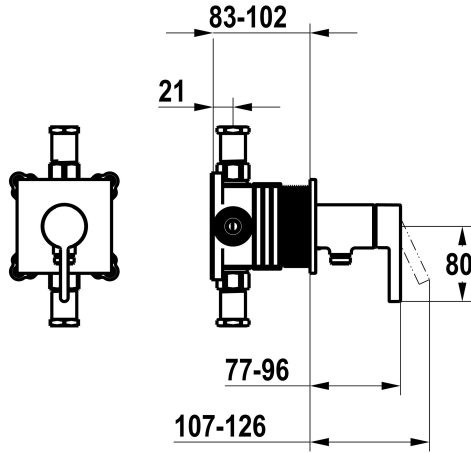

## KWC BEVO

Trim kit - lever mixer - shower

**Modell-Linie: BEVO | 21.424.550.179**

Rubinetterie per doccia | Rubinetterie monocomando per doccia

### KWC-No.

**125291**  
chromeline, con dispositivo di sicurezza DIN EN 1717

**3600018620**  
brushed gold, with safety device DIN EN 1717

**3600008122**  
brushed steel, con dispositivo di sicurezza DIN EN 1717

### Dati tecnici

Durchflussmenge

16 l/min (3 bar)

Bedienung

frontbedient

Farbcode

brushed graphite

Installationsart

C

Material

Messing

Höhe maximal

100 mm

Breite maximal

100 mm