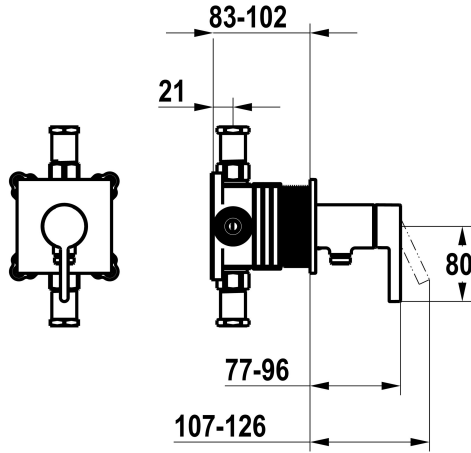

KWC BEVO Trim kit - lever mixer - shower

Modell-Linie: BEVO | 21.424.550.179
Rubinetterie per doccia | Rubinetterie monocomando per doccia

KWC-No.

125291
chromeline, con dispositivo di sicurezza DIN EN 1717

NEW

* Set di montaggio con unità funzionale KWC HOMEBOX

* Scarico
- con attacco per tubo flessibile integrato

* KWC cartuccia M 35-S HF
- con tecnica a dischi in ceramica

- regolazione continua della portata e della temperatura

Dati tecnici

Durchflussmenge	16 l/min (3 bar)
Bedienung	frontbedient
Farbcode	brushed graphite
Installationsart	Wandmontage
Artikeltyp	Hebelmischer
Armaturengeräuschgruppe	I
Unterputz	FM-Set, mit SI DIN EN 1717
Energieetikette (CH)	C
Material	Messing
Höhe maximal	100 mm
Breite maximal	100 mm
teamNumber	725709.179

Pezzi di ricambio

KWC BEVO

Trim kit - lever mixer - shower

Modell-Linie: BEVO | 21.424.550.179

Rubinerterie per doccia | Rubinerterie monocomando per doccia

Cartuccia

537602
Z.537.602
