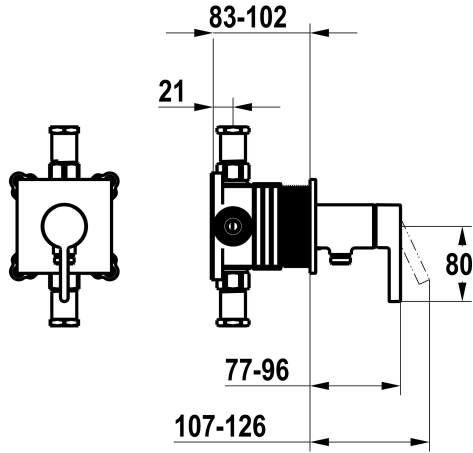

KWC BEVO Trim kit - lever mixer - shower

Modell-Linie: BEVO | 21.424.550.179
Douches | Douches manuelles

KWC-No.

125291
chromeline, avec équipement de sûreté DIN EN 1717

3600018620
brushed gold, with safety device DIN EN 1717

- Unité de mélange à levier - avec raccord de tuyau intégré

- Set de fixation du cache sans vis

* À commander séparément:

- Unité de base KWC HOMEBOX Mélangeur à levier 1 consommateur 39.006.251.931

Données techniques

Durchflussmenge

16 l/min (3 bar)

Bedienung

frontbedient

Farbcode

brushed graphite

Installationsart

Wandmontage

Material

Messing

Höhe maximal

100 mm

Breite maximal

100 mm

Pièces de rechange

KWC BEVO