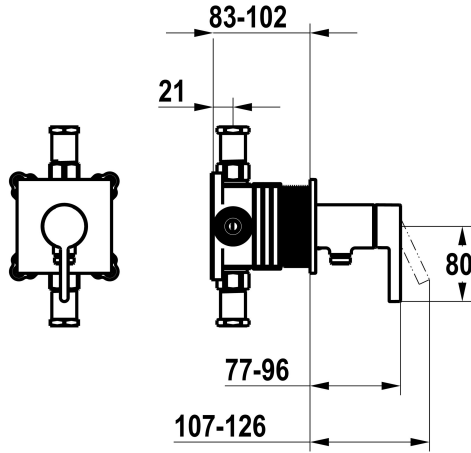

KWC BEVO Trim kit - lever mixer - shower

Modell-Linie: BEVO | 21.424.550.179
Douches | Douches manuelles

KWC-No.

125291
chromeline, avec équipement de sûreté DIN EN 1717

3600018620
brushed gold, with safety device DIN EN 1717

- Unité de mélange à levier - avec raccord de tuyau intégré

- Set de fixation du cache sans vis

* À commander séparément:

- Unité de base KWC HOMEBOX Mélangeur à levier 1

consommateur 39.006.251.931

Données techniques

Durchflussmenge

16 l/min (3 bar)

Bedienung

frontbedient

Farbcode

brushed graphite

Installationsart

Wandmontage

Material

Messing

Höhe maximal

100 mm

Breite maximal

100 mm

Pièces de rechange

KWC BEVO