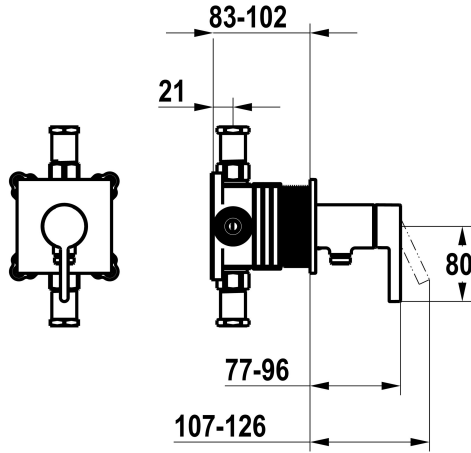

KWC BEVO Fertigmontageset - Hebelmischer - Dusche

Modell-Linie: BEVO | 21.424.550.179
Duscharmaturen | Konventionelle Dusche

KWC-Nr.

125291 chromeline, mit Sicherungseinrichtung DIN EN 1717
3600018620 brushed gold, mit Sicherungseinrichtung DIN EN 1717
3600008122 brushed steel, mit Sicherungseinrichtung DIN EN 1717
3600008121 matt black, mit Sicherungseinrichtung DIN EN 1717
3600018609 brushed copper, mit Sicherungseinrichtung DIN EN 1717
3600018623 brushed graphite, mit Sicherungseinrichtung DIN EN 1717

Farbcode

chromeline
brushed gold
brushed steel
matt black
brushed copper
brushed graphite

NEW

* Fertigmontageset mit Funktionseinheit KWC HOMEBOX
* Abgang
- bei integriertem Schlauchanschluss
* KWC Steuerpatrone M 35-S HF
- mit Keramikscheibentechnik
- Auslaufmenge und Temperatur stufenlos einstellbar

* Lieferumfang:
- Hebelmischer-Einheit mit integriertem Schlauchanschluss
- Schraubenlose Befestigung der Abdeckplatte
* Separat bestellen:
- Unterputz-Einheit KWC HOMEBOX Hebelmischer 1 Verbraucher 39.006.251.931

Technische Daten

Durchflussmenge	16 l/min (3 bar)
Bedienung	frontbedient
Farbcode	brushed graphite
Installationsart	Wandmontage
Artikeltyp	Hebelmischer
Armaturengeräuschgruppe	I
Unterputz	FM-Set, mit SI DIN EN 1717
Energieetikette (CH)	C
Material	Messing
Höhe maximal	100 mm
Breite maximal	100 mm
teamNumber	725709.179