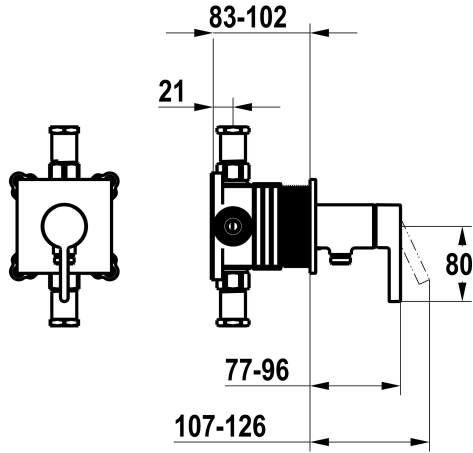

## KWC BEVO Trim kit - lever mixer - shower

Modell-Linie: BEVO | 21.424.550.175  
Douches | Handdouches

### KWC-No.

**125291**  
chromeline, met veiligheidsvoorziening DIN EN 1717

**3600018620**  
brushed gold, with safety device DIN EN 1717

**3600008122**  
brushed steel, met veiligheidsvoorziening DIN EN 1717

\* Afbouwdeel met decorset met functie-eenheid KWC HOMEBOX  
\* Uitloop  
- met geïntegreerde slangaansluiting  
\* KWC patroon M 35-S HF  
- met keramische-schijventechniek  
- debiet en temperatuur traploos instelbaar

### Technical Data

Durchflussmenge	16 l/min (3 bar)
Bedienung	frontbedient
Farbcode	brushed gold
Installationsart	Wandmontage
Artikeltyp	Hebelmischer
Armaturengeräuschgruppe	I
Unterputz	FM-Set, mit SI DIN EN 1717
Energieetikette (CH)	C
Material	Messing
Höhe maximal	100 mm
Breite maximal	100 mm