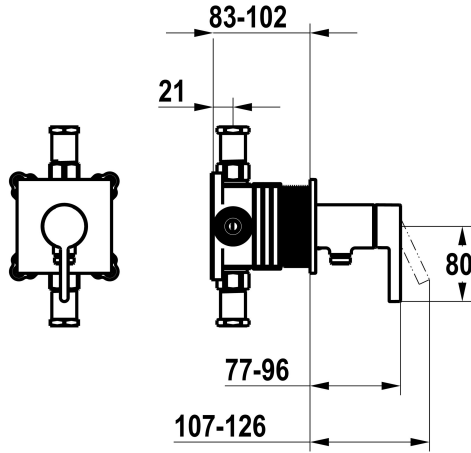

## KWC BEVO Trim kit - lever mixer - shower

Modell-Linie: BEVO | 21.424.550.175  
Douches | Handdouches

### KWC-No.

**125291**  
chromeline, met veiligheidsvoorziening DIN EN 1717

**3600018620**  
brushed gold, with safety device DIN EN 1717

**3600008122**  
brushed steel, met veiligheidsvoorziening DIN EN 1717

\* Afbouwdeel met decorset met functie-eenheid KWC HOMEBOX  
\* Uitloop  
- met geïntegreerde slangaansluiting  
\* KWC patroon M 35-S HF  
- met keramische-schijventechniek  
- debiet en temperatuur traploos instelbaar

### Technical Data

Durchflussmenge	16 l/min (3 bar)
Bedienung	frontbedient
Farbcode	brushed gold
Installationsart	Wandmontage
Artikeltyp	Hebelmischer
Armaturengeräuschgruppe	I
Unterputz	FM-Set, mit SI DIN EN 1717
Energieetikette (CH)	C
Material	Messing
Höhe maximal	100 mm
Breite maximal	100 mm