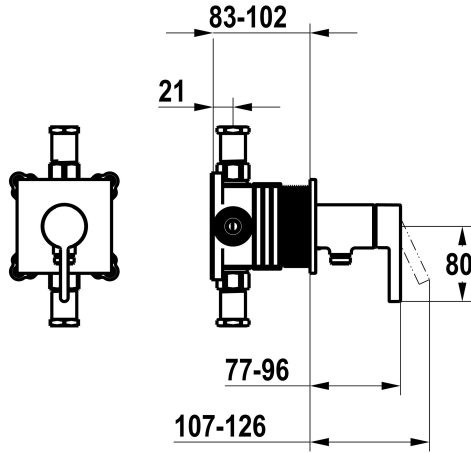

## KWC BEVO

Trim kit - lever mixer - shower

**Modell-Linie: BEVO | 21.424.550.175**

Rubinetterie per doccia | Rubinetterie monocomando per doccia

### KWC-No.

**125291**  
chromeline, con dispositivo di sicurezza DIN EN 1717

**3600018620**  
brushed gold, with safety device DIN EN 1717

**3600008122**  
brushed steel, con dispositivo di sicurezza DIN EN 1717

### Dati tecnici

Durchflussmenge

16 l/min (3 bar)

Bedienung

frontbedient

Farbcode

brushed gold

Installationsart

C

Material

Messing

Höhe maximal

100 mm

Breite maximal

100 mm