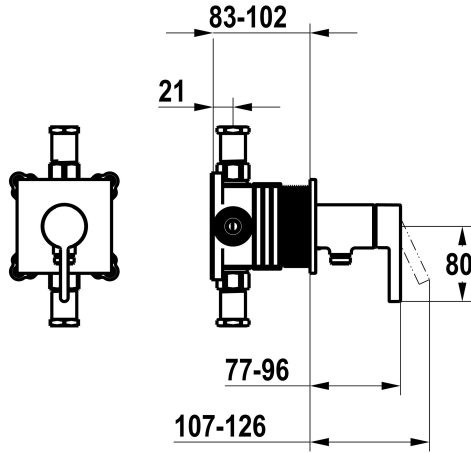

KWC BEVO

Trim kit - lever mixer - shower

Modell-Linie: BEVO | 21.424.550.175

Rubinetterie per doccia | Rubinetterie monocomando per doccia

KWC-No.

125291
chromeline, con dispositivo di sicurezza DIN EN 1717

NEW

* Set di montaggio con unità funzionale KWC HOMEBOX

* Scarico

- con attacco per tubo flessibile integrato

* KWC cartuccia M 35-S HF

- con tecnica a dischi in ceramica

- regolazione continua della portata e della temperatura

39.006.251.931

Dati tecnici

Durchflussmenge

16 l/min (3 bar)

Bedienung

frontbedient

Farbcode

brushed gold

Energieetikette (CH)

C

Material

Messing

Höhe maximal

100 mm

Breite maximal

100 mm