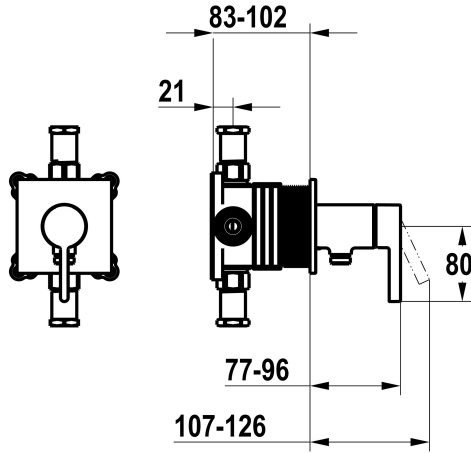

KWC BEVO

Trim kit - lever mixer - shower

Modell-Linie: BEVO | 21.424.550.175

Douches | Douches manuelles

KWC-No.

125291
chromeline, avec équipement de sûreté DIN EN 1717

3600018620
brushed gold, with safety device DIN EN 1717

- Unité de mélange à levier - avec raccord de tuyau intégré

- Set de fixation du cache sans vis

* À commander séparément:

- Unité de base KWC HOMEBOX Mélangeur à levier 1 consommateur 39.006.251.931

Données techniques

Durchflussmenge

16 l/min (3 bar)

Bedienung

frontbedient

Farbcode

brushed gold

Installationsart

Wandmontage

Material

Messing

Höhe maximal

100 mm

Breite maximal

100 mm

teamNumber

725709.175