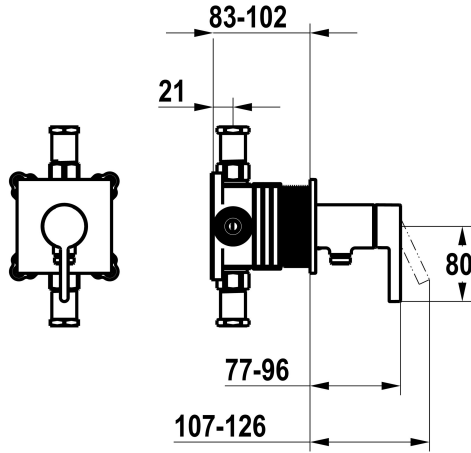

## KWC BEVO Fertigmontageset - Hebelmischer - Dusche

Modell-Linie: BEVO | 21.424.550.175  
Duscharmaturen | Konventionelle Dusche

### KWC-Nr.

<b>125291</b> chromeline, mit Sicherungseinrichtung DIN EN 1717
<b>3600018620</b> brushed gold, mit Sicherungseinrichtung DIN EN 1717
<b>3600008122</b> brushed steel, mit Sicherungseinrichtung DIN EN 1717
<b>3600008121</b> matt black, mit Sicherungseinrichtung DIN EN 1717
<b>3600018609</b> brushed copper, mit Sicherungseinrichtung DIN EN 1717
<b>3600018623</b> brushed graphite, mit Sicherungseinrichtung DIN EN 1717

- \* Lieferumfang:
- Hebelmischer-Einheit mit integriertem Schlauchanschluss
- Schraubenlose Befestigung der Abdeckplatte
- \* Separat bestellen:
- Unterputz-Einheit KWC HOMEBOX Hebelmischer 1 Verbraucher 39.006.251.931

### Technische Daten

Durchflussmenge	16 l/min (3 bar)
Bedienung	frontbedient
Farbcode	brushed gold
Installationsart	Wandmontage
Artikeltyp	Hebelmischer
Armaturengeräuschgruppe	I
Unterputz	FM-Set, mit SI DIN EN 1717
Energieetikette (CH)	C
Material	Messing
Höhe maximal	100 mm
Breite maximal	100 mm
teamNumber	725709.175