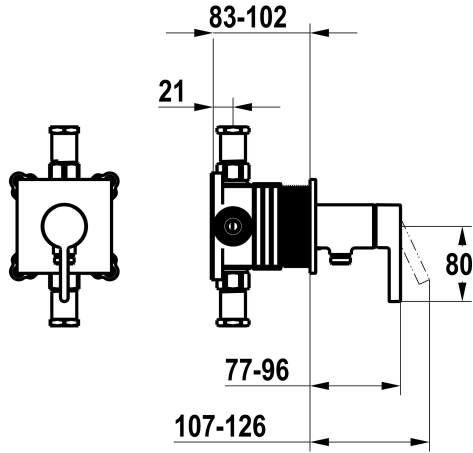

## KWC BEVO Fertigmontageset - Hebelmischer - Dusche

Modell-Linie: BEVO | 21.424.550.175  
Duscharmaturen | Konventionelle Dusche

### KWC-Nr.

<b>125291</b> chromeline, mit Sicherungseinrichtung DIN EN 1717
<b>3600018620</b> brushed gold, mit Sicherungseinrichtung DIN EN 1717
<b>3600008122</b> brushed steel, mit Sicherungseinrichtung DIN EN 1717
<b>3600008121</b> matt black, mit Sicherungseinrichtung DIN EN 1717
<b>3600018609</b> brushed copper, mit Sicherungseinrichtung DIN EN 1717
<b>3600018623</b> brushed graphite, mit Sicherungseinrichtung DIN EN 1717

\* Lieferumfang:  
- Hebelmischer-Einheit mit integriertem Schlauchanschluss  
- Schraubenlose Befestigung der Abdeckplatte  
\* Separat bestellen:  
- Unterputz-Einheit KWC HOMEBOX Hebelmischer 1 Verbraucher 39.006.251.931

### Technische Daten

Durchflussmenge	16 l/min (3 bar)
Bedienung	frontbedient
Farbcode	brushed gold
Installationsart	Wandmontage
Artikeltyp	Hebelmischer
Armaturengeräuschgruppe	I
Unterputz	FM-Set, mit SI DIN EN 1717
Energieetikette (CH)	C
Material	Messing
Höhe maximal	100 mm
Breite maximal	100 mm