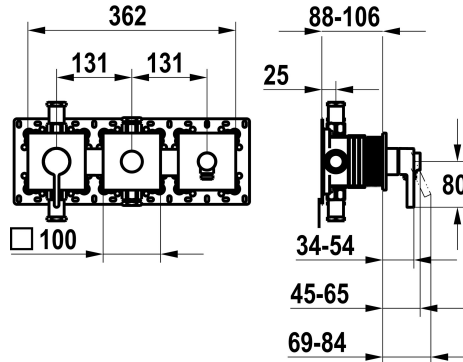

KWC BEVO

Trim kit - lever mixer - tub

Modell-Linie: BEVO | 20.424.550.178

Douches | Badkranen

KWC-No.

125295
chromeline, met veiligheidsvoorziening DIN EN 1717

3600018607
brushed gold, with safety device DIN EN 1717

* Afbouwdeel met decorset met functie-eenheid KWC HOMEBOX

* Uitloop

- met geïntegreerde slangaansluiting
- boven of onder voor de tweede verbruiker met CHOICE omstel zonder automatische reset

* KWC patroon M 35-S HF

Height maximum

100 mm

Width maximum

362 mm