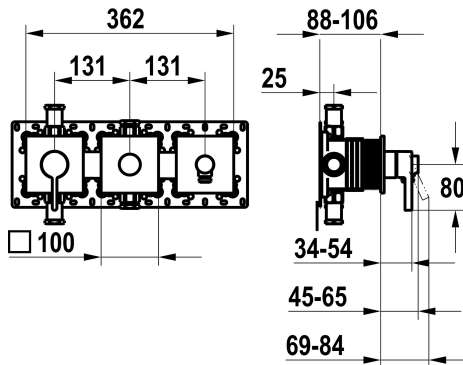

KWC BEVO

Trim kit - lever mixer - tub

Modell-Linie: BEVO | 20.424.550.178

Douches | Badkranen

KWC-No.

125295
chromeline, met veiligheidsvoorziening DIN EN 1717

3600018607
brushed gold, with safety device DIN EN 1717

* Afbouwdeel met decorset met functie-eenheid KWC HOMEBOX

* Uitloop

- met geïntegreerde slangaansluiting
- boven of onder voor de tweede verbruiker met CHOICE omstel
zonder automatische reset

* KWC patroon M 35-S HF

Height maximum

100 mm

Width maximum

362 mm

Reserve onderdelen

KWC BEVO

Trim kit - lever mixer - tub

Modell-Linie: BEVO | 20.424.550.178