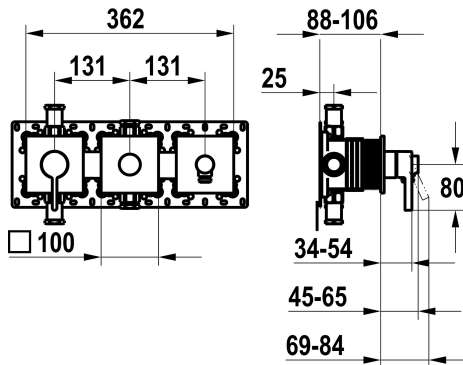

KWC BEVO

Trim kit - lever mixer - tub

Modell-Linie: BEVO | 20.424.550.178

Rubinerterie per doccia | Rubinerterie per vasca da bagno

KWC-No.

125295
chromeline, con dispositivo di sicurezza DIN EN 1717

3600018607
brushed gold, with safety device DIN EN 1717

- * Set di montaggio con unità funzionale KWC HOMEBOX
- * Scarico
 - con attacco per tubo flessibile integrato
 - sopra o sotto per la seconda utenza con deviatore CHOICE senza riarmo automatico
- * KWC cartuccia M 35-S HF
 - con tecnica a dischi in ceramica
 - regolazione continua della portata e della temperatura

Dati tecnici

A_Outlet (UP)	19.2 l/min (3 bar)
A_Shower outlet	15.2 l/min (3 bar)
Handling	front lever
Color_code	brushed copper
Installation_type	Wall mounted
Article type	Lever mixer
G_Acoustic group	II
Concealed_unit	Trim kit, with vacuum breaker
G_Acoustic group_Shower_outlet	I
Energy Label (CH)	C
material	Brass
Height maximum	100 mm
Width maximum	362 mm

Pezzi di ricambio

KWC BEVO

Trim kit - lever mixer - tub

Modell-Linie: BEVO | 20.424.550.178

Rubinetterie per doccia | Rubinetterie per vasca da bagno

Cartuccia

537602

Z.537.602
