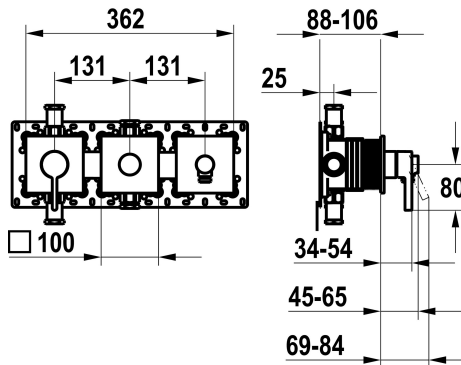

## KWC BEVO

Trim kit - lever mixer - tub

**Modell-Linie: BEVO | 20.424.550.178**

Rubinetterie per doccia | Rubinetterie per vasca da bagno

### KWC-No.

**125295**  
chromeline, con dispositivo di sicurezza DIN EN 1717

**3600018607**  
brushed gold, with safety device DIN EN 1717

**3600008115**  
matt black, con dispositivo di sicurezza DIN EN 1717

### Dati tecnici

A_Outlet (UP)	19.2 l/min (3 bar)
A_Shower outlet	15.2 l/min (3 bar)
Handling	front lever
Color_code	brushed copper
Installation_type	Wall mounted
Article type	Lever mixer
G_Acoustic group	II
Concealed_unit	Trim kit, with vacuum breaker
G_Acoustic group_Shower_outlet	I
Energy Label (CH)	C
material	Brass
Height maximum	100 mm
Width maximum	362 mm
teamNumber	725710.178