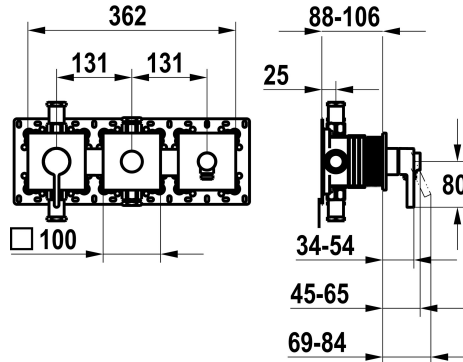

## KWC BEVO

Trim kit - lever mixer - tub

Modell-Linie: BEVO | 20.424.550.178

Douches | Robinetteries de baignoire

### KWC-No.

**125295**  
chromeline, avec équipement de sûreté DIN EN 1717

**3600018607**  
brushed gold, with safety device DIN EN 1717

**3600008115**  
matt black, avec équipement de sûreté DIN EN 1717

100 mm

Width maximum

362 mm