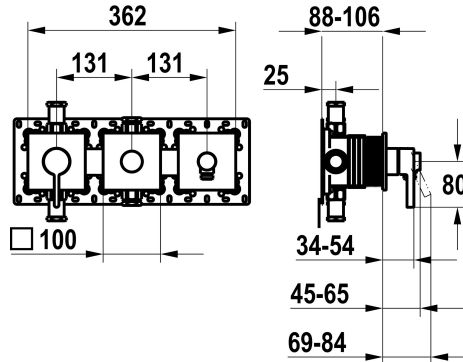

## KWC BEVO Trim kit - lever mixer - tub

**Modell-Linie: BEVO | 20.424.550.178**  
Douches | Robinetteries de baignoire

### KWC-No.

**125295**  
chromeline, avec équipement de sûreté DIN EN 1717

**3600018607**  
brushed gold, with safety device DIN EN 1717

**3600008115**  
matt black, avec équipement de sûreté DIN EN 1717

### Données techniques

A_Outlet (UP)	19.2 l/min (3 bar)
A_Shower outlet	15.2 l/min (3 bar)
Handling	front lever
Color_code	brushed copper
Installation_type	Wall mounted
Article type	Lever mixer
G_Acoustic group	II
Concealed_unit	Trim kit, with vacuum breaker
G_Acoustic group_Shower_outlet	I
Energy Label (CH)	C
material	Brass
Height maximum	100 mm
Width maximum	362 mm
teamNumber	725710.178