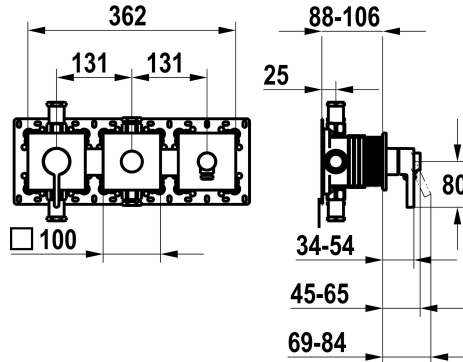

KWC BEVO

Trim kit - lever mixer - tub

Modell-Linie: BEVO | 20.424.550.178

Douches | Robinetteries de baignoire

KWC-No.

125295
chromeline, avec équipement de sûreté DIN EN 1717

3600018607
brushed gold, with safety device DIN EN 1717

material

Brass

Height maximum

100 mm

Width maximum

362 mm

Pièces de rechange

KWC BEVO