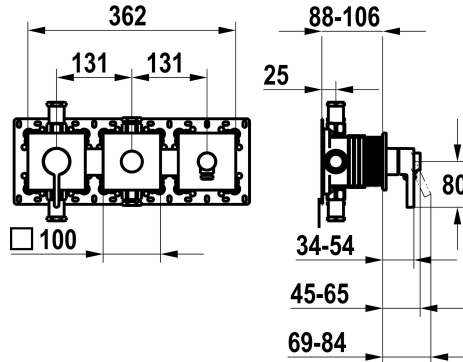

KWC BEVO

Fertigmontageset - Hebelmischer - Wanne

Modell-Linie: BEVO | 20.424.550.178

Duscharmaturen | Wannenmischer

KWC-Nr.

125295
chromeline, mit Sicherungseinrichtung DIN EN 1717

3600018607
brushed gold, mit Sicherungseinrichtung DIN EN 1717

3600008115
matt black, mit Sicherungseinrichtung DIN EN 1717

3600008123
brushed steel, mit Sicherungseinrichtung DIN EN 1717

3600018611
brushed copper, mit Sicherungseinrichtung DIN EN 1717

Farbcode

chromeline

brushed gold

matt black

brushed steel

brushed copper

NEW

- * Fertigmontageset mit Funktionseinheit KWC HOMEBOX
- * Abgang
 - bei integriertem Schlauchanschluss
 - oben oder unten für den zweiten Verbraucher mit Umsteller CHOICE ohne automatische Rückstellung
- * KWC Steuerpatrone M 35-S HF
 - mit Keramikscheibentechnik
 - Auslaufmenge und Temperatur stufenlos einstellbar

Technische Daten

A_Outlet (UP)	19.2 l/min (3 bar)
A_Shower outlet	15.2 l/min (3 bar)
Handling	front lever
Color_code	brushed copper
Installation_type	Wall mounted
Article type	Lever mixer
G_Acoustic group	II
Concealed_unit	Trim kit, with vacuum breaker
G_Acoustic group_Shower_outlet	I
Energy Label (CH)	C
material	Brass
Height maximum	100 mm
Width maximum	362 mm
teamNumber	725710.178