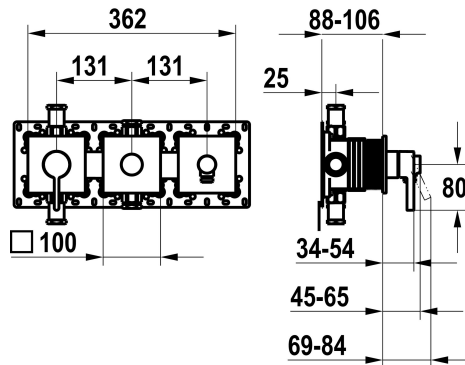

KWC BEVO

Fertigmontageset - Hebelmischer - Wanne

Modell-Linie: BEVO | 20.424.550.178

Duscharmaturen | Wannenmischer

KWC-Nr.

125295
chromeline, mit Sicherungseinrichtung DIN EN 1717

3600018607
brushed gold, mit Sicherungseinrichtung DIN EN 1717

Material

Messing

Höhe maximal

100 mm

Breite maximal

362 mm

Ersatzteile

KWC BEVO