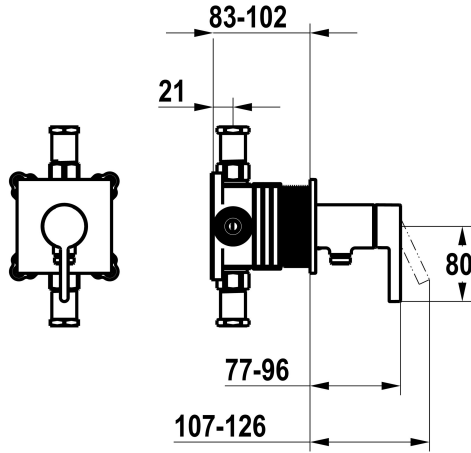

KWC BEVO Trim kit - lever mixer - shower

Modell-Linie: BEVO | 21.424.550.178
Douches | Handdouches

KWC-No.

125291
chromeline, met veiligheidsvoorziening DIN EN 1717

3600018620
brushed gold, with safety device DIN EN 1717

* Afbouwdeel met decorset met functie-eenheid KWC HOMEBOX
* Uitloop
- met geïntegreerde slangaansluiting
* KWC patroon M 35-S HF
- met keramische-schijventechniek
- debiet en temperatuur traploos instelbaar

Technical Data

Durchflussmenge	16 l/min (3 bar)
Bedienung	frontbedient
Farbcode	brushed copper
Installationsart	Wandmontage
Artikeltyp	Hebelmischer
Armaturengeräuschgruppe	I
Unterputz	FM-Set, mit SI DIN EN 1717
Energieetikette (CH)	C
Material	Messing
Höhe maximal	100 mm
Breite maximal	100 mm