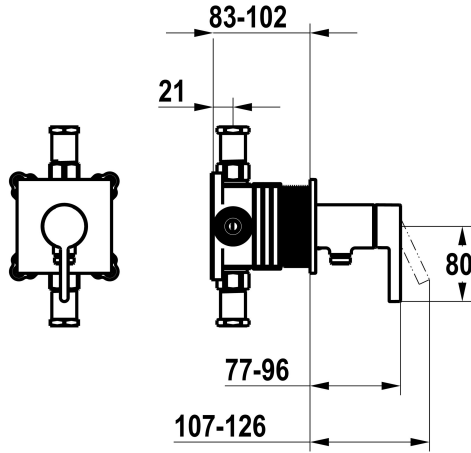

## KWC BEVO Trim kit - lever mixer - shower

Modell-Linie: BEVO | 21.424.550.178  
Douches | Handdouches

### KWC-No.

**125291**  
chromeline, met veiligheidsvoorziening DIN EN 1717

**3600018620**  
brushed gold, with safety device DIN EN 1717

**3600008122**  
brushed steel, met veiligheidsvoorziening DIN EN 1717

\* Afbouwdeel met decorset met functie-eenheid KWC HOMEBOX  
\* Uitloop  
- met geïntegreerde slangaansluiting  
\* KWC patroon M 35-S HF  
- met keramische-schijventechniek  
- debiet en temperatuur traploos instelbaar

### Technical Data

Durchflussmenge	16 l/min (3 bar)
Bedienung	frontbedient
Farbcode	brushed copper
Installationsart	Wandmontage
Artikeltyp	Hebelmischer
Armaturengeräuschgruppe	I
Unterputz	FM-Set, mit SI DIN EN 1717
Energieetikette (CH)	C
Material	Messing
Höhe maximal	100 mm
Breite maximal	100 mm