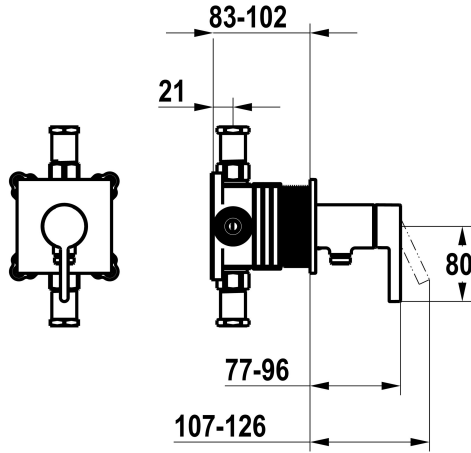

KWC BEVO Trim kit - lever mixer - shower

Modell-Linie: BEVO | 21.424.550.178
Rubinetterie per doccia | Rubinetterie monocomando per doccia

KWC-No.

125291
chromeline, con dispositivo di sicurezza DIN EN 1717

NEW

* Set di montaggio con unità funzionale KWC HOMEBOX

* Scarico
- con attacco per tubo flessibile integrato

* KWC cartuccia M 35-S HF
- con tecnica a dischi in ceramica

- regolazione continua della portata e della temperatura

Dati tecnici

Durchflussmenge	16 l/min (3 bar)
Bedienung	frontbedient
Farbcode	brushed copper
Installationsart	Wandmontage
Artikeltyp	Hebelmischer
Armaturengeräuschgruppe	I
Unterputz	FM-Set, mit SI DIN EN 1717
Energieetikette (CH)	C
Material	Messing
Höhe maximal	100 mm
Breite maximal	100 mm

Pezzi di ricambio

KWC BEVO

Trim kit - lever mixer - shower

Modell-Linie: BEVO | 21.424.550.178

Rubinerie per doccia | Rubinerie monocomando per doccia

Cartuccia

537602
Z.537.602
