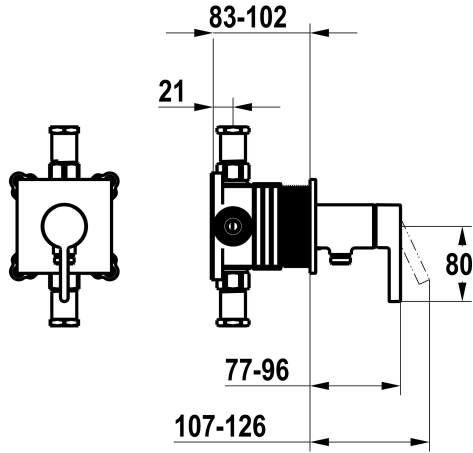

KWC BEVO Trim kit - lever mixer - shower

Modell-Linie: BEVO | 21.424.550.178
Rubinetterie per doccia | Rubinetterie monocomando per doccia

KWC-No.

125291
chromeline, con dispositivo di sicurezza DIN EN 1717

NEW

* Set di montaggio con unità funzionale KWC HOMEBOX

* Scarico
- con attacco per tubo flessibile integrato

* KWC cartuccia M 35-S HF

- con tecnica a dischi in ceramica
- regolazione continua della portata e della temperatura

Dati tecnici

Durchflussmenge	16 l/min (3 bar)
Bedienung	frontbedient
Farbcode	brushed copper
Installationsart	Wandmontage
Artikeltyp	Hebelmischer
Armaturengeräuschgruppe	I
Unterputz	FM-Set, mit SI DIN EN 1717
Energieetikette (CH)	C
Material	Messing
Höhe maximal	100 mm
Breite maximal	100 mm
teamNumber	725709.178

Pezzi di ricambio

KWC BEVO

Trim kit - lever mixer - shower

Modell-Linie: BEVO | 21.424.550.178

Rubinetterie per doccia | Rubinetterie monocomando per doccia

Cartuccia

537602
Z.537.602
