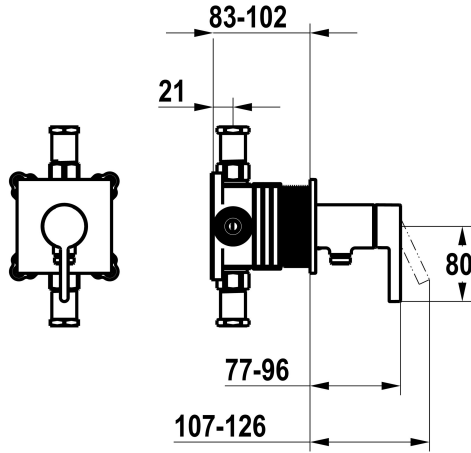

KWC BEVO Trim kit - lever mixer - shower

Modell-Linie: BEVO | 21.424.550.178
Douches | Douches manuelles

KWC-No.

125291
chromeline, avec équipement de sûreté DIN EN 1717

3600018620
brushed gold, with safety device DIN EN 1717

- Unité de mélange à levier - avec raccord de tuyau intégré

- Set de fixation du cache sans vis

* À commander séparément:

- Unité de base KWC HOMEBOX Mélangeur à levier 1 consommateur 39.006.251.931

Données techniques

Durchflussmenge

16 l/min (3 bar)

Bedienung

frontbedient

Farbcode

brushed copper

Installationsart

Wandmontage

Material

Messing

Höhe maximal

100 mm

Breite maximal

100 mm

Pièces de rechange

KWC BEVO