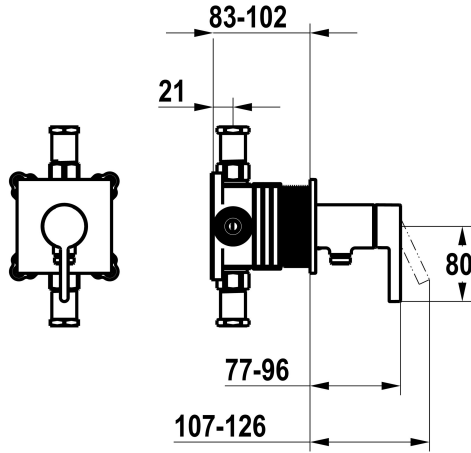

## KWC BEVO Trim kit - lever mixer - shower

Modell-Linie: BEVO | 21.424.550.178  
Douches | Douches manuelles

### KWC-No.

**125291**  
chromeline, avec équipement de sûreté DIN EN 1717

**3600018620**  
brushed gold, with safety device DIN EN 1717

**3600008122**  
brushed steel, avec équipement de sûreté DIN EN 1717

### Données techniques

Durchflussmenge

16 l/min (3 bar)

Bedienung

frontbedient

Farbcode

brushed copper

Installationsart

C

Material

Messing

Höhe maximal

100 mm

Breite maximal

100 mm

teamNumber