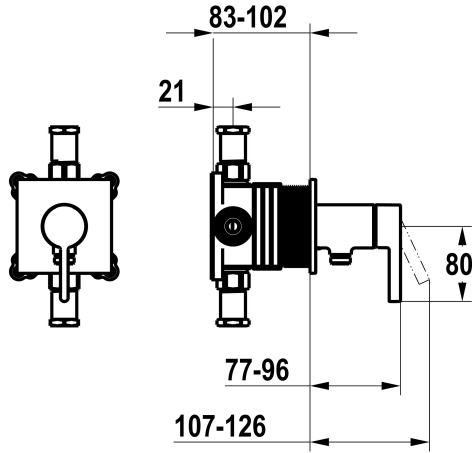

#### KWC-Nr.

- 125291**  
chromeline, mit Sicherungseinrichtung DIN EN 1717
- 3600008122**  
brushed steel, mit Sicherungseinrichtung DIN EN 1717
- 3600008121**  
matt black, mit Sicherungseinrichtung DIN EN 1717
- 3600018609**  
brushed copper, mit Sicherungseinrichtung DIN EN 1717

#### Farbcode

- chromeline
- brushed steel
- matt black
- brushed copper

NEW

- \* Fertigmontageset mit Funktionseinheit KWC HOMEBOX
- \* Abgang
- bei integriertem Schlauchanschluss
- \* KWC Steuerpatrone M 35-S HF
- mit Keramikscheibentechnik
- Auslaufmenge und Temperatur stufenlos einstellbar

- \* Lieferumfang:
- Hebelmischer-Einheit mit integriertem Schlauchanschluss
- Schraubenlose Befestigung der Abdeckplatte
- \* Separat bestellen:
- Unterputz-Einheit KWC HOMEBOX Hebelmischer 1 Verbraucher 39.006.251.931

#### Technische Daten

Durchflussmenge	16 l/min (3 bar)
Bedienung	frontbedient
Farbcode	brushed copper
Installationsart	Wandmontage
Artikeltyp	Hebelmischer
Armaturengeräuschgruppe	I
Unterputz	FM-Set, mit SI DIN EN 1717
Energieetikette (CH)	C
Material	Messing
Höhe maximal	100 mm
Breite maximal	100 mm
teamNumber	725709.178