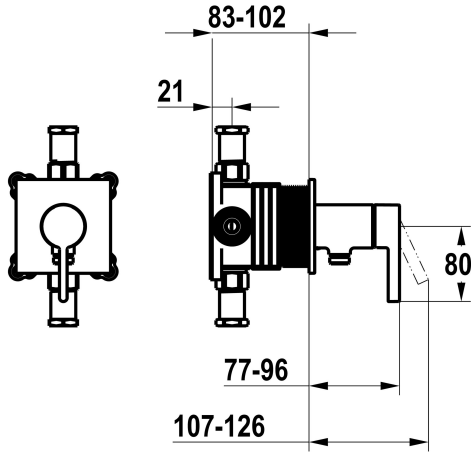

KWC BEVO Fertigmontageset - Hebelmischer - Dusche

Modell-Linie: BEVO | 21.424.550.178
Duscharmaturen | Konventionelle Dusche

KWC-Nr.

125291
chromeline, mit Sicherungseinrichtung DIN EN 1717

3600018620
brushed gold, mit Sicherungseinrichtung DIN EN 1717

- * Fertigmontageset mit Funktionseinheit KWC HOMEBOX
- * Abgang
- bei integriertem Schlauchanschluss
- * KWC Steuerpatrone M 35-S HF
- mit Keramikscheibentechnik
- Auslaufmenge und Temperatur stufenlos einstellbar

- * Lieferumfang:
- Hebelmischer-Einheit mit integriertem Schlauchanschluss
- Schraubenlose Befestigung der Abdeckplatte
- * Separat bestellen:
- Unterputz-Einheit KWC HOMEBOX Hebelmischer 1 Verbraucher 39.006.251.931

Technische Daten

Durchflussmenge	16 l/min (3 bar)
Bedienung	frontbedient
Farbcode	brushed copper
Installationsart	Wandmontage
Artikeltyp	Hebelmischer
Armaturengeräuschgruppe	I
Unterputz	FM-Set, mit SI DIN EN 1717
Energieetikette (CH)	C
Material	Messing
Höhe maximal	100 mm
Breite maximal	100 mm