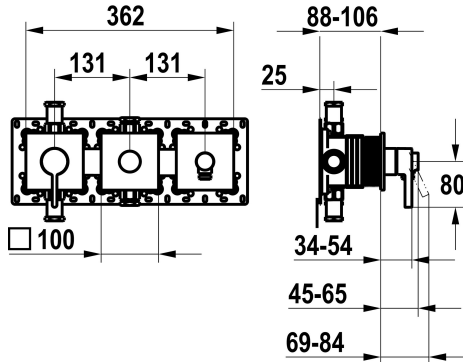

## KWC BEVO

Trim kit - lever mixer - tub

Modell-Linie: BEVO | 20.424.550.179

Douches | Badkranen

### KWC-No.

**125295**  
chromeline, met veiligheidsvoorziening DIN EN 1717

**3600018607**  
brushed gold, with safety device DIN EN 1717

**3600008115**  
matt black, met veiligheidsvoorziening DIN EN 1717

### Technical Data

Débit	19.2 l/min (3 bar)
Sortie de douchette: Débit	15.2 l/min (3 bar)
Commande	FRONTBEDIENT
Code couleur	brushed graphite
Type d'installation	WANDMONTAGE
Type d'article	HEBELMISCHER
Groupe de bruit pour la robinetterie	II
Unité de base	FM-SET MIT SI
Sortie de douchette: Groupe de bruit pour la robinetterie	I
Label énergétique (CH)	C
Matière	Laiton
Hauteur maximale	100 mm
Largeur maximale	362 mm