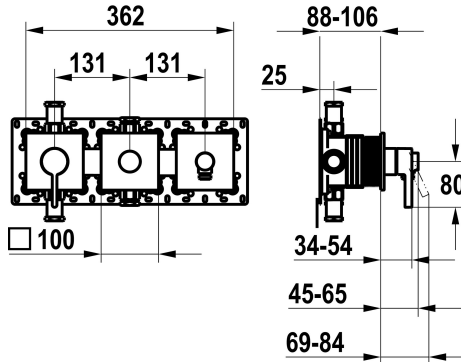

KWC BEVO

Trim kit - lever mixer - tub

Modell-Linie: BEVO | 20.424.550.179

Douches | Badkranen

KWC-No.

125295
chromeline, met veiligheidsvoorziening DIN EN 1717

3600018607
brushed gold, with safety device DIN EN 1717

* Afbouwdeel met decorset met functie-eenheid KWC HOMEBOX

* Uitloop

- met geïntegreerde slangaansluiting
- boven of onder voor de tweede gebruiker met CHOICE omstel
zonder automatische reset

* KWC patroon M 35-S HF

- Inbouweenheid KWC HOMEBOX Thermostatische /
hendelmenger 2 gebruikers 39.006.261.931

Technical Data

| | |
|---|--------------------|
| Débit | 19.2 l/min (3 bar) |
| Sortie de douchette: Débit | 15.2 l/min (3 bar) |
| Commande | FRONTBEDIENT |
| Code couleur | brushed graphite |
| Type d'installation | WANDMONTAGE |
| Type d'article | HEBELMISCHER |
| Groupe de bruit pour la robinetterie | II |
| Unité de base | FM-SET MIT SI |
| Sortie de douchette: Groupe de bruit pour la robinetterie | I |
| Label énergétique (CH) | C |
| Matière | Laiton |
| Hauteur maximale | 100 mm |
| Largeur maximale | 362 mm |

I

C

Laiton

100 mm

362 mm

Reserve onderdelen

KWC BEVO

Trim kit - lever mixer - tub