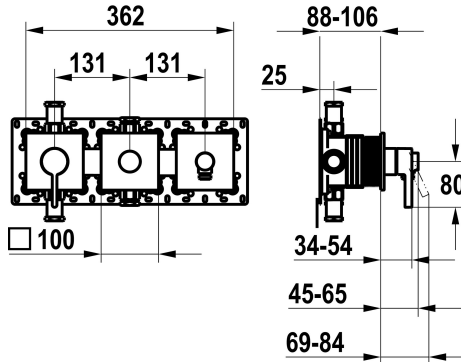

KWC BEVO

Trim kit - lever mixer - tub

Modell-Linie: BEVO | 20.424.550.179

Rubinetterie per doccia | Rubinetterie per vasca da bagno

KWC-No.

125295
chromeline, con dispositivo di sicurezza DIN EN 1717

3600018607
brushed gold, with safety device DIN EN 1717

- * Set di montaggio con unità funzionale KWC HOMEBOX
- * Scarico
 - con attacco per tubo flessibile integrato
 - sopra o sotto per la seconda utenza con deviatore CHOICE senza riarmo automatico
- * KWC cartuccia M 35-S HF
 - con tecnica a dischi in ceramica
 - regolazione continua della portata e della temperatura

19.2 l/min (3 bar)
15.2 l/min (3 bar)
FRONTBEDIENT
brushed graphite
WANDMONTAGE
HEBELMISCHER
II
FM-SET MIT SI
I
C
Laiton
100 mm
362 mm

Pezzi di ricambio

KWC BEVO

Trim kit - lever mixer - tub

Modell-Linie: BEVO | 20.424.550.179