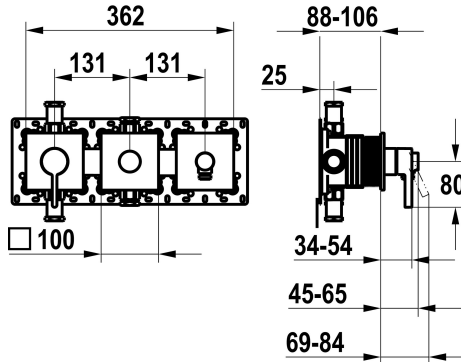

KWC BEVO

Trim kit - lever mixer - tub

Modell-Linie: BEVO | 20.424.550.179

Rubinerterie per doccia | Rubinerterie per vasca da bagno

KWC-No.

125295
chromeline, con dispositivo di sicurezza DIN EN 1717

3600018607
brushed gold, with safety device DIN EN 1717

- * Set di montaggio con unità funzionale KWC HOMEBOX
- * Scarico
 - con attacco per tubo flessibile integrato
 - sopra o sotto per la seconda utenza con deviatore CHOICE senza riarmo automatico
- * KWC cartuccia M 35-S HF
 - con tecnica a dischi in ceramica
 - regolazione continua della portata e della temperatura

Dati tecnici

Débit	19.2 l/min (3 bar)
Sortie de douchette: Débit	15.2 l/min (3 bar)
Commande	FRONTBEDIENT
Code couleur	brushed graphite
Type d'installation	WANDMONTAGE
Type d'article	HEBELMISCHER
Groupe de bruit pour la robinetterie	II
Unité de base	FM-SET MIT SI
Sortie de douchette: Groupe de bruit pour la robinetterie	I
Label énergétique (CH)	C
Matière	Laiton
Hauteur maximale	100 mm
Largeur maximale	362 mm
teamNumber	725710.179

19.2 l/min (3 bar)
15.2 l/min (3 bar)
FRONTBEDIENT
brushed graphite
WANDMONTAGE
HEBELMISCHER
II
FM-SET MIT SI
I
C
Laiton
100 mm
362 mm
725710.179

KWC BEVO

Trim kit - lever mixer - tub

Modell-Linie: BEVO | 20.424.550.179